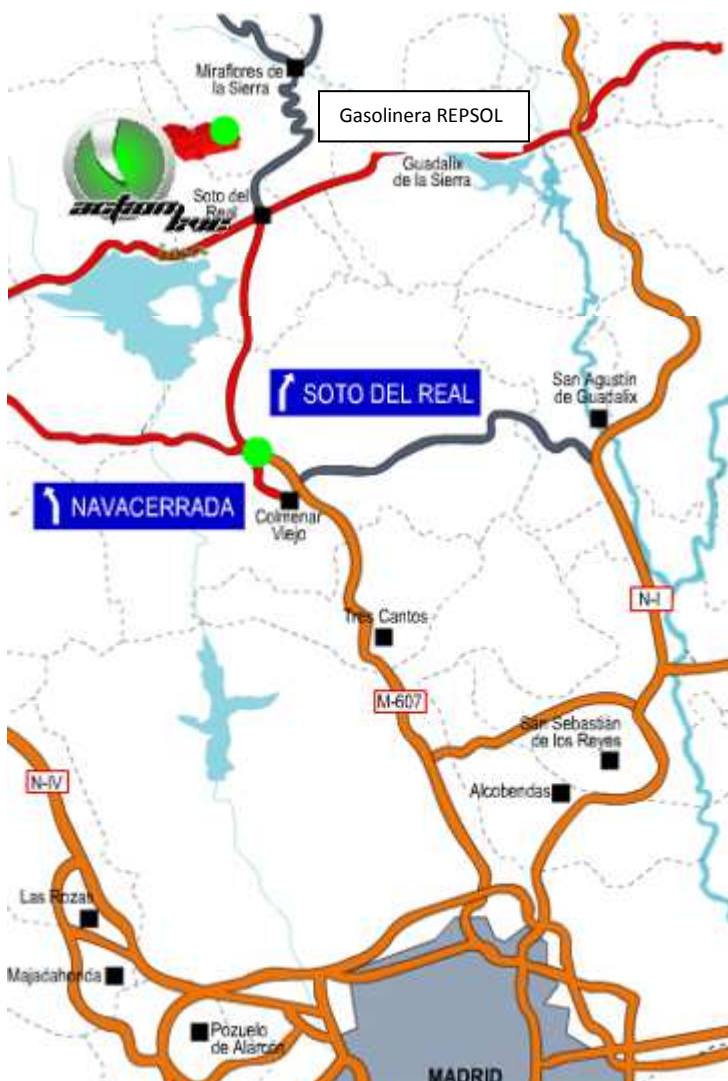

En coche

- Tomar la Carretera a Colmenar Viejo M-607
- Continuar por ella hasta la salida Soto del Real M-609
- Atravesar Soto en dirección a Miraflores de la Sierra M-611
- Al poco veras una gasolinera REPSOL en el margen derecho
- Justo en frente, a mano izq. según el sentido de tu marcha, tomarás un camino de tierra que deberás coger y seguir las indicaciones de abajo.

En Bus

- El autobús sale cada 30m del intercambiador de Autobuses de Plaza Castilla: Andén 5 Línea 725
- Avisar al conductor que tenéis que bajar en la parada de la gasolinera REPSOL que hay entre Soto y Miraflores.
- No os olvidéis de avisarnos que venís en autobús para bajar a buscaros.

CARRETERA

CAMINO DE TIERRA